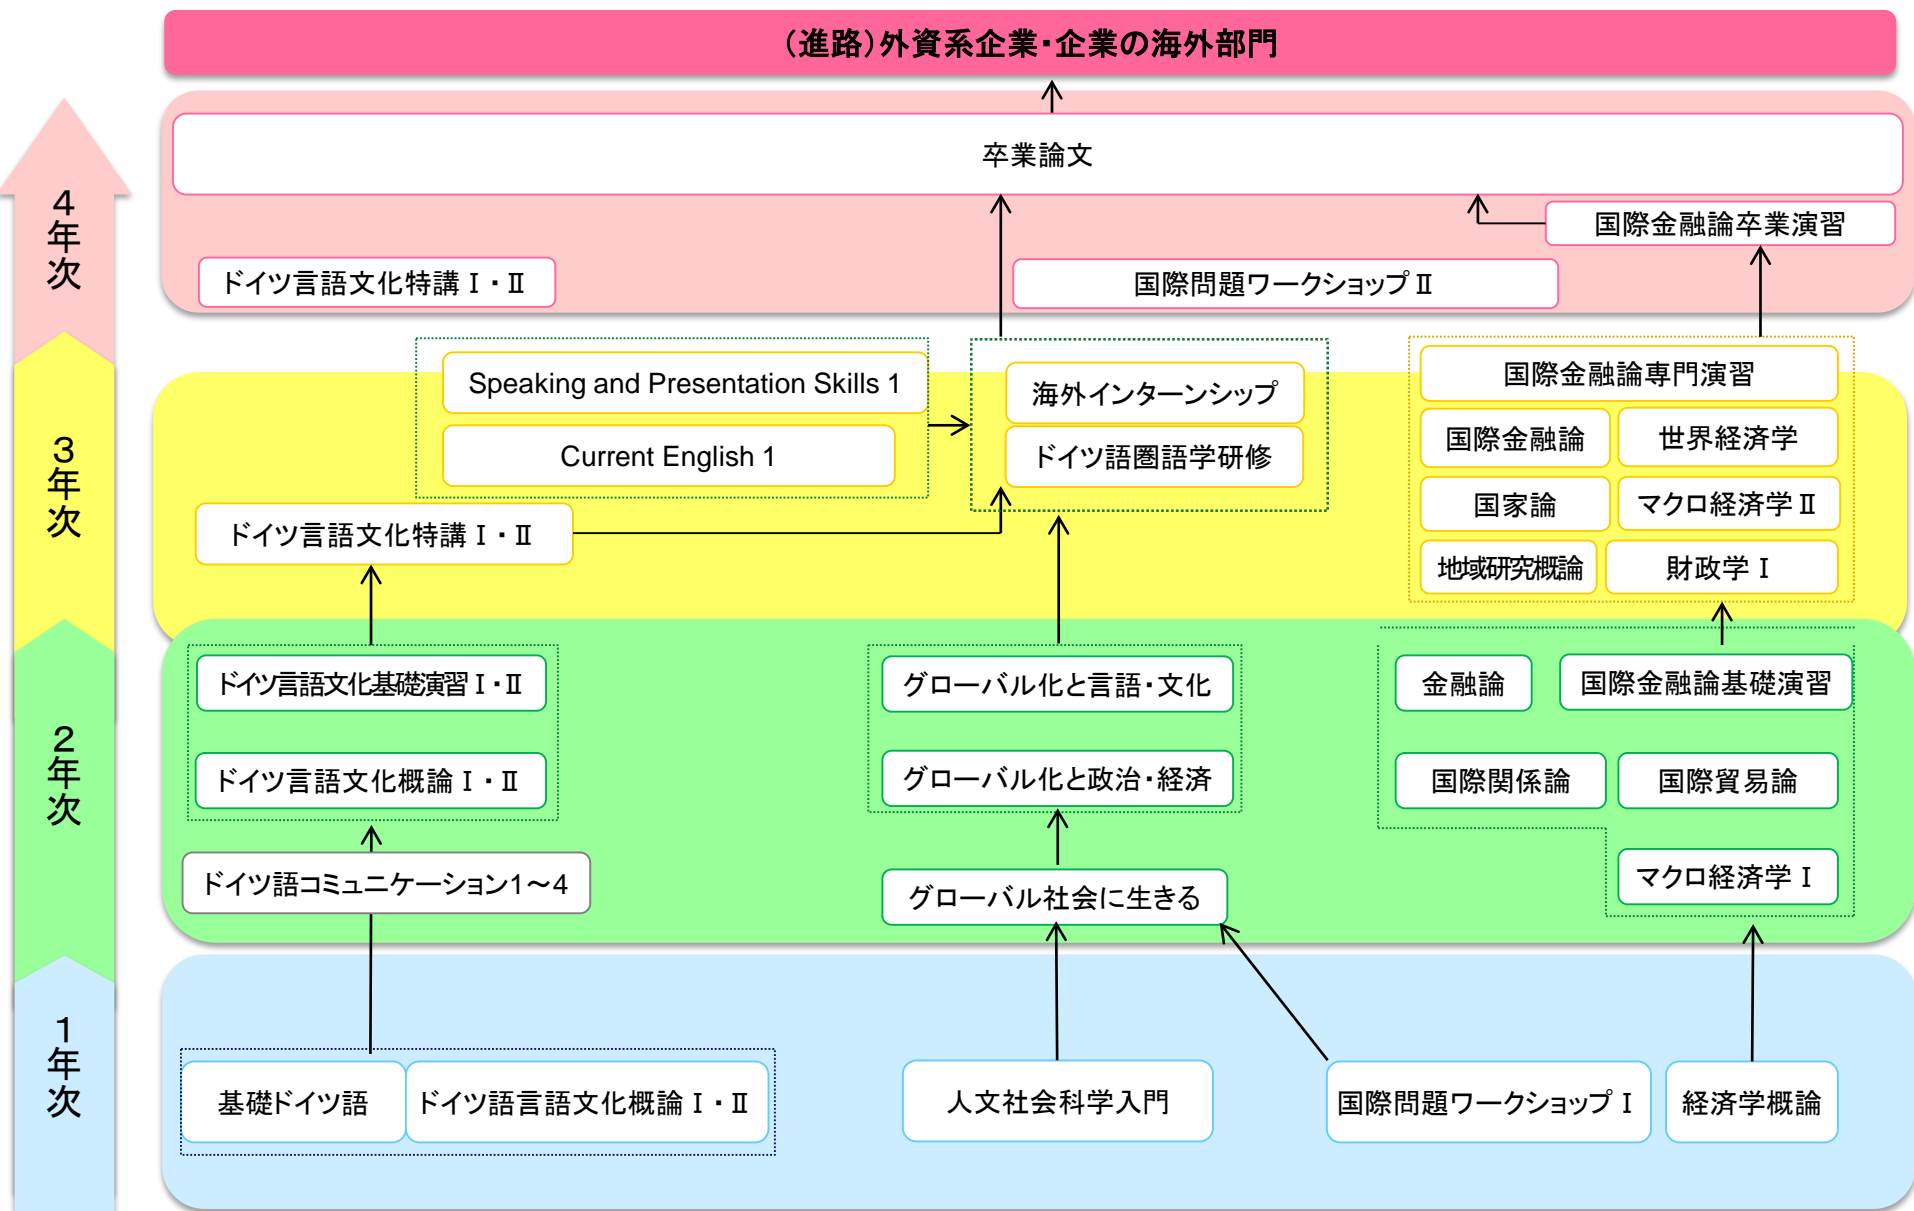

グローバル・スタディーズ履修コース(昼間主)(進路＝地元民間企業の海外事業部、学士＝学術)

グローバル・スタディーズ履修コース(昼間主)(進路＝外資系企業・企業の海外部門、学士＝学術)

1年次に『基礎フランス語』、2年次以降に『フランス言語文化』関連の科目を履修するモデルも考えられます。

グローバル・スタディーズ履修コース(昼間主)(進路＝社会科学系大学院、学士＝学術)

グローバル・スタディーズ履修コース(昼間主)(進路＝中学校・高等学校英語教員、学士＝学術)