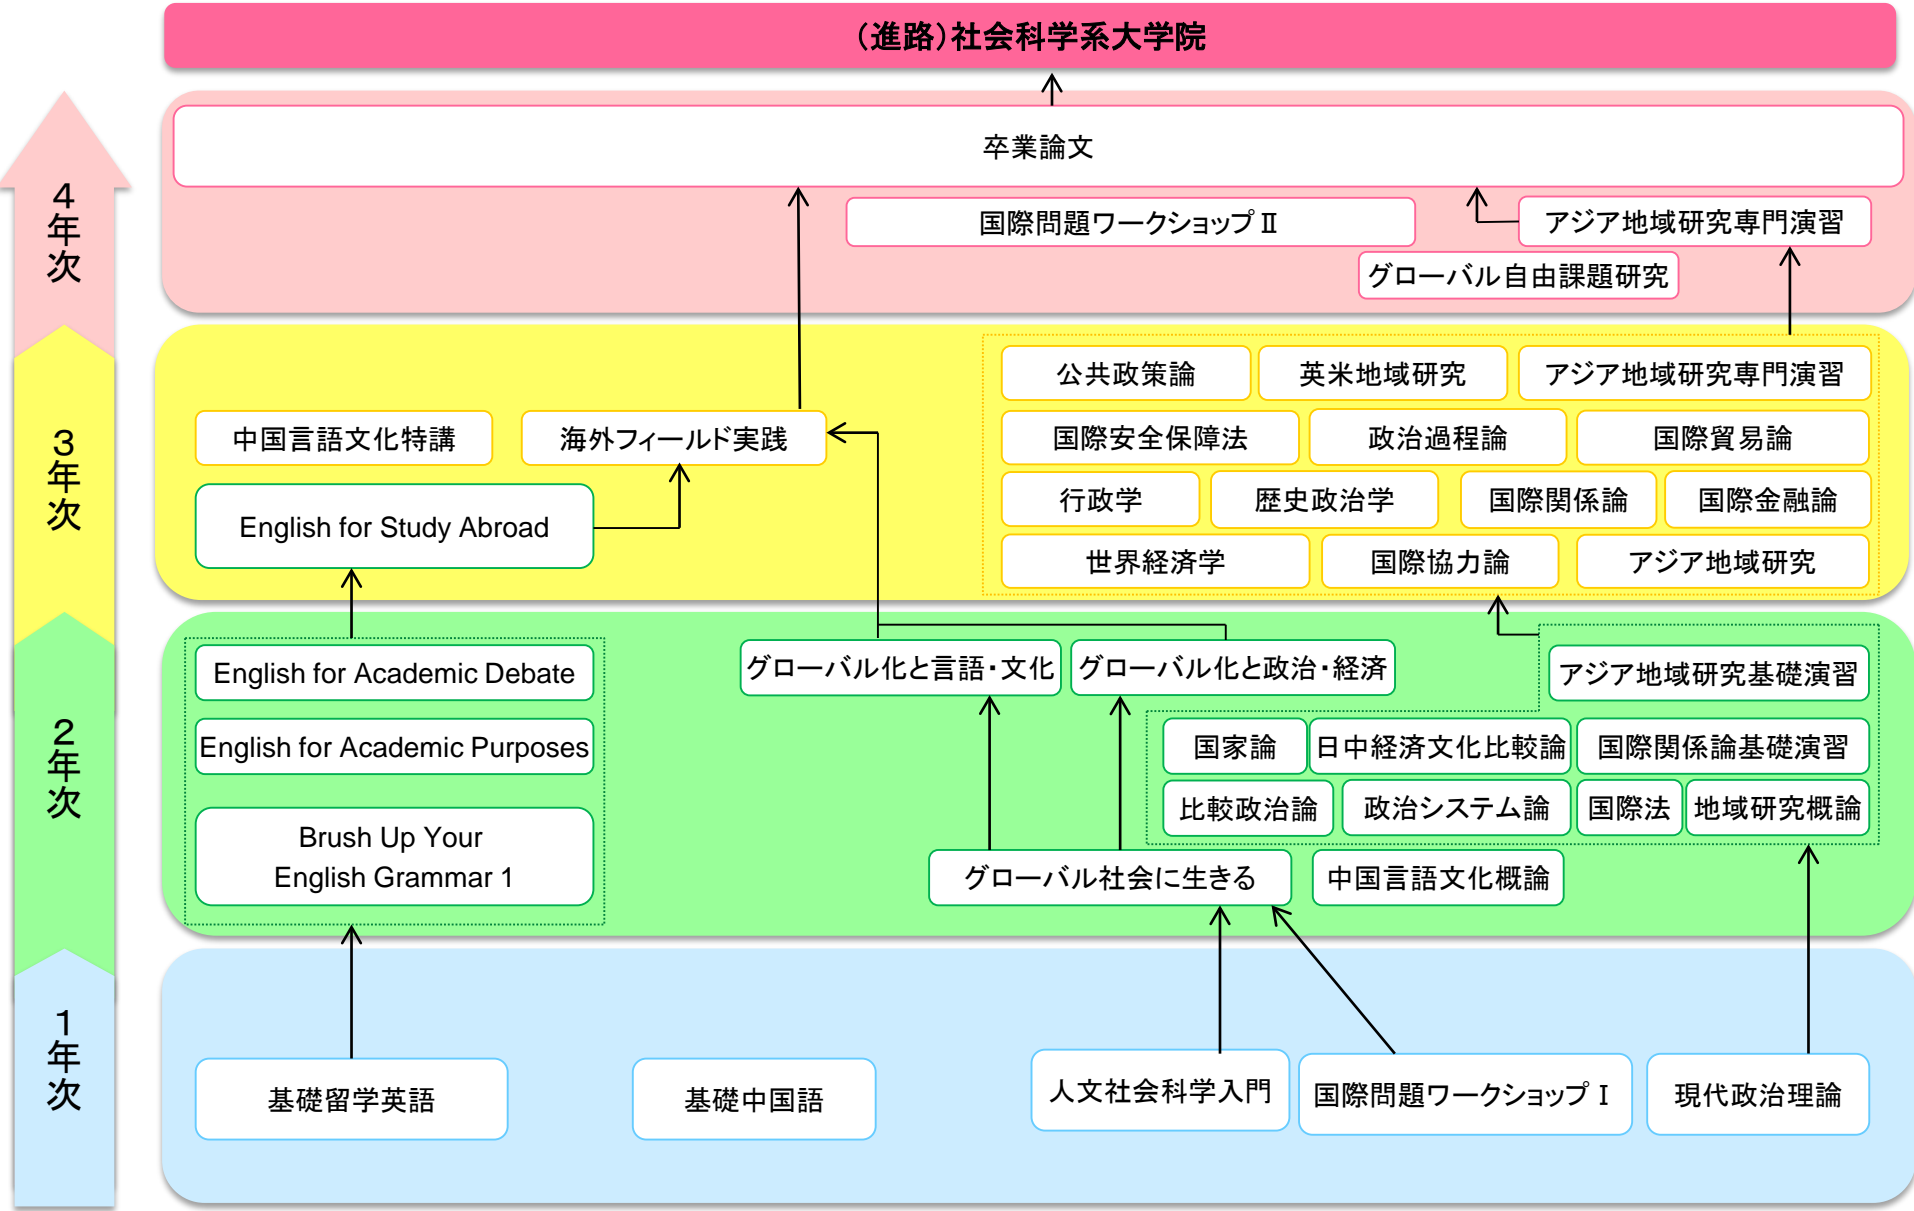

グローバル・スタディーズ履修コース(昼間主)(進路＝地元民間企業の海外事業部、学士＝学術)

グローバル・スタディーズ履修コース(昼間主)(進路＝外資系企業・企業の海外部門、学士＝学術)

1年次に『基礎フランス語』、2年次以降に『フランス言語文化』関連の科目を履修するモデルも考えられます。

グローバル・スタディーズ履修コース(昼間主)(進路＝社会科学系大学院、学士＝学術)

グローバル・スタディーズ履修コース(昼間主)(進路＝中学校・高等学校英語教員、学士＝学術)