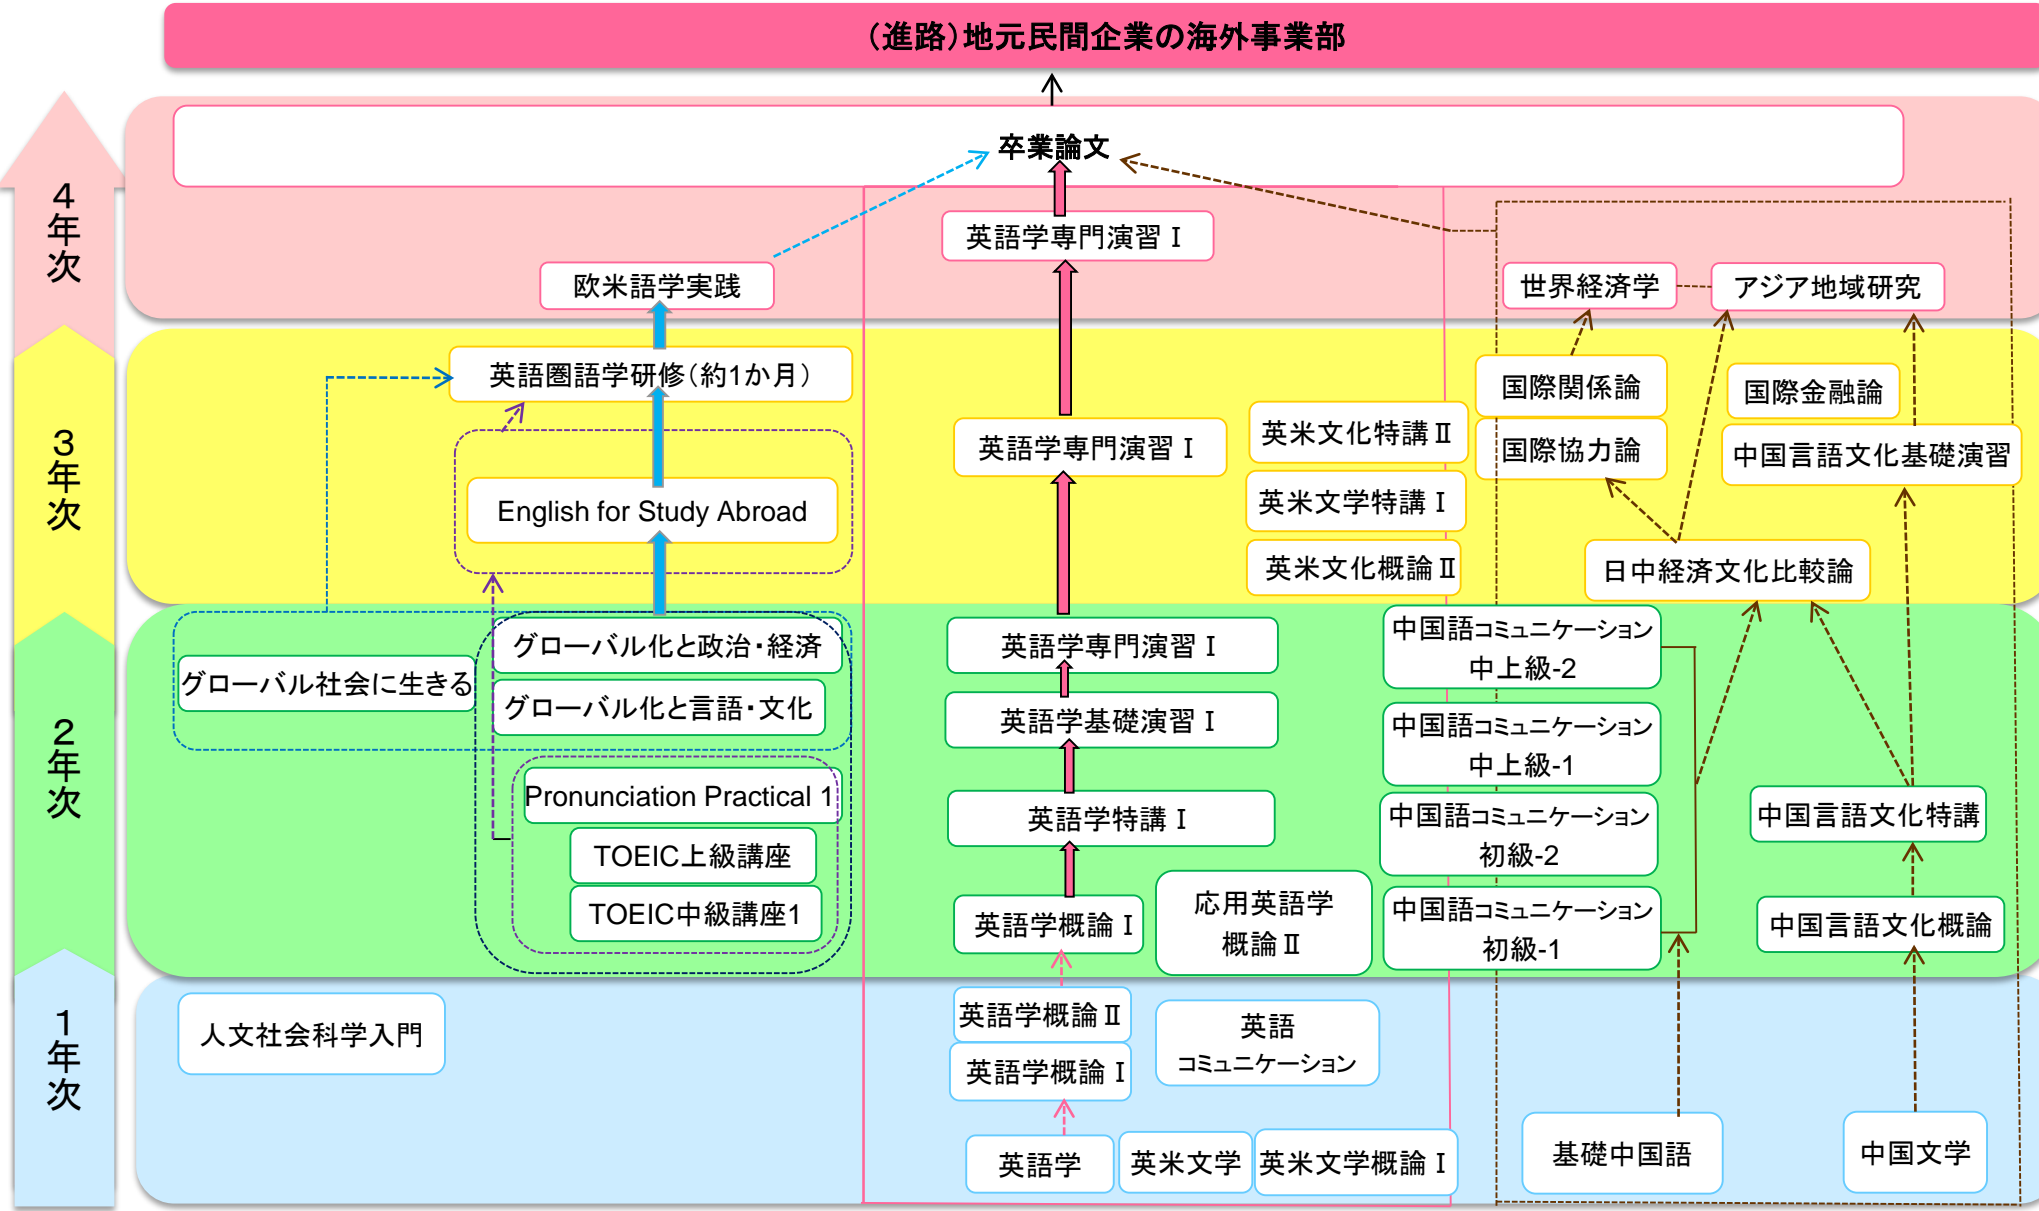

グローバル・スタディーズ履修コース(昼間主)(進路＝地元民間企業の海外事業部、学士＝学術)

グローバル・スタディーズ履修コース(昼間主)(進路＝外資系企業・企業の海外部門、学士＝学術)

1年次に『基礎フランス語』、2年次以降に『フランス言語文化』関連の科目を履修するモデルも考えられます。

グローバル・スタディーズ履修コース(昼間主)(進路＝社会科学系大学院、学士＝学術)

グローバル・スタディーズ履修コース(昼間主)(進路＝中学校・高等学校英語教員、学士＝学術)